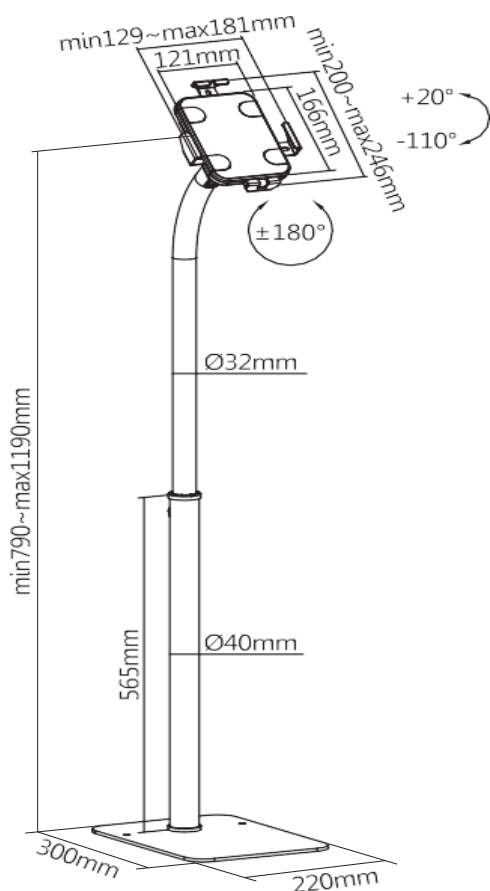

SUPPORTS TABLETTE

UNIVERSEL

SUPTAB100

· ROTATION 180°
· ANTI-VOL
· SUPPORTE JUSQU'À 1KG

7.9 à 11.4

Poids net 5Kg - Support tablette universel sur pied à hauteur réglable Passage de câble intégré à l'arrière - Molette de réglage de la hauteur - Inclinaison $+20^\circ$ - -110°

SUPPORTS TABLETTE

UNIVERSEL

SUPTAB200

- ROTATION 180°
- ANTI-VOL
- SUPPORTE JUSQU'À 1KG

7.9 & 11"

Support tablette universel mural

Poids net: 0.65 Kg

Les données techniques nous sont fournies par des tiers à des fins d'information. Nous n'assumons aucune responsabilité sur d'éventuelles erreurs dans les données.