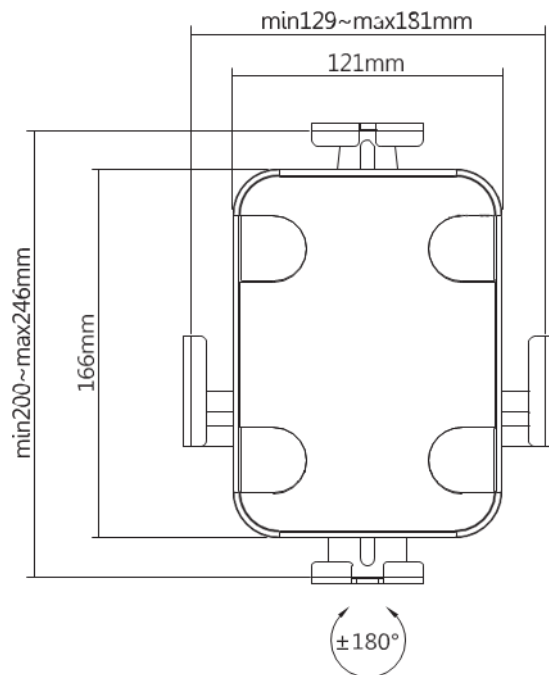

SUPPORTS TABLETTE

UNIVERSEL

SUPTAB100

· ROTATION 180°
· ANTI-VOL
· SUPPORTE JUSQU'À 1KG

7.9 à 11.4

Poids net 5Kg - Support tablette universel sur pied à hauteur réglable Passage de câble intégré à l'arrière - Molette de réglage de la hauteur - Inclinaison $+20^\circ$ - -110°

SUPPORTS TABLETTE

UNIVERSEL

SUPTAB200

- ROTATION 180°
- ANTI-VOL
- SUPPORTE JUSQU'À 1KG

7.9 & 11"

Support tablette universel mural

Poids net: 0.65 Kg

Les données techniques nous sont fournies par des tiers à des fins d'information. Nous n'assumons aucune responsabilité sur d'éventuelles erreurs dans les données.